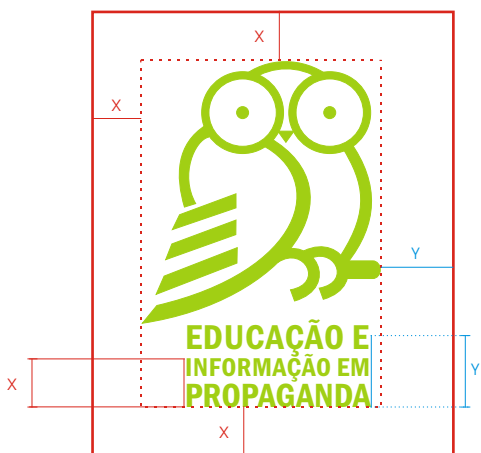

Redução máxima da Marca Horizontal - 2 cm

3 cm

2 cm

Redução máxima da Marca Vertical - 1,5 cm

2 cm

1,5 cm

-
- ➔ Para aplicação da marca em pequenas áreas como, por exemplo, em canetas deve-se utilizar somente o Símbolo (coruja).

CONSTRUÇÃO Elementos da Marca

Símbolo

EDUCAÇÃO E
INFORMAÇÃO EM
PROPAGANDA

Logotipo
*Alinhamento
justificado*

Marca

MAPA DE CONSTRUÇÃO Grade

ÁREA DE PROTEÇÃO

APLICAÇÃO Sobre Fundo Colorido

Sobre fundos coloridos

A marca pode ser aplicada na forma positiva e negativa ou com o uso da área de proteção em branco 100% .

USOS PROIBIDOS

A marca não deve ser utilizada dentro de formas geométricas.